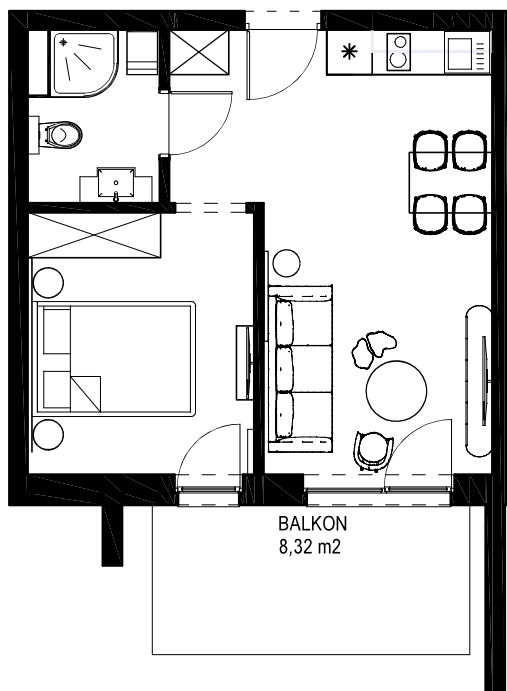

LOKAL A 010 - PARTER

ZESTAWIENIE POWIERZCHNI [m ²]	
A010	APARTAMENT 34,89

www.posesja-plazowa.pl
sprzedaz@posesja-plazowa.pl
tel.: 793 100 105