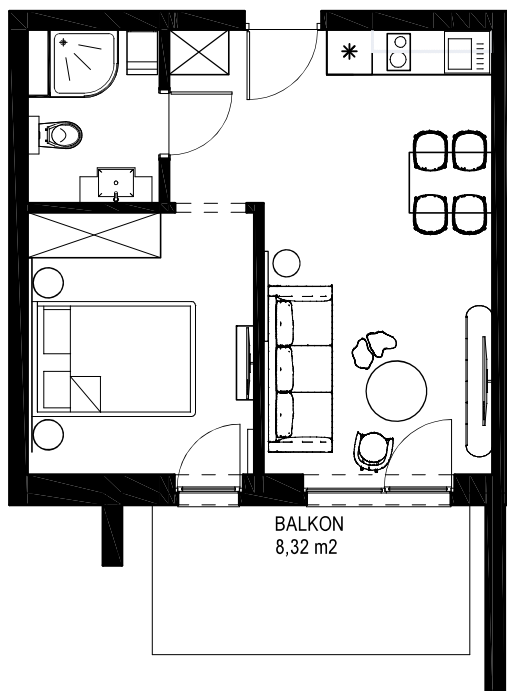

LOKAL A 012 - PARTER

ZESTAWIENIE POWIERZCHNI [m ²]	
A012	APARTAMENT 34,89

www.posesja-plazowa.pl
sprzedaz@posesja-plazowa.pl
tel.: 793 100 105