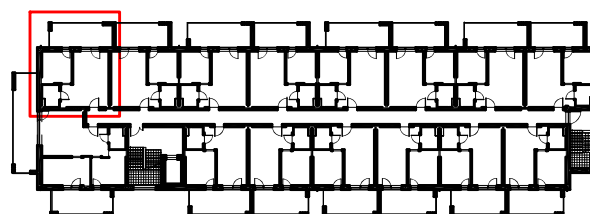

LOKAL A 102 - 1 PIĘTRO

ZESTAWIENIE POWIERZCHNI [m ²]	
A102	APARTAMENT
	36,30

www.posesja-plazowa.pl
sprzedaz@posesja-plazowa.pl
tel.: 793 100 105