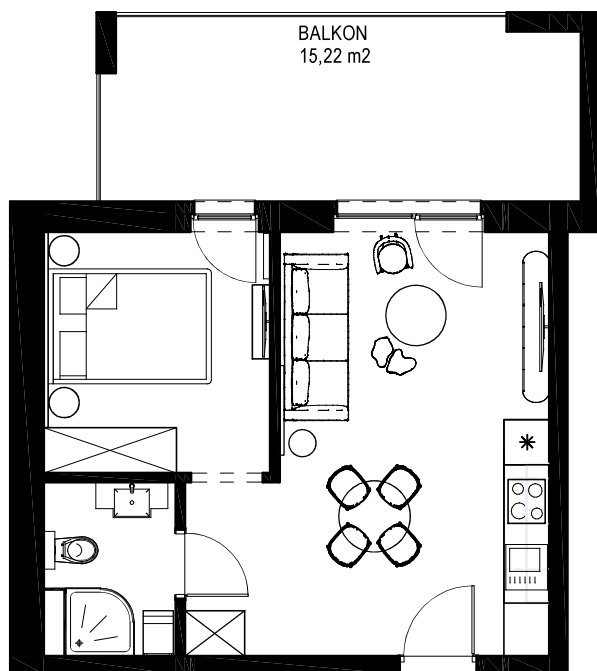

LOKAL A 102 - 1 PIĘTRO

ZESTAWIENIE POWIERZCHNI [m ²]	
A102	APARTAMENT
	36,30

www.posesja-plazowa.pl
sprzedaz@posesja-plazowa.pl
tel.: 793 100 105