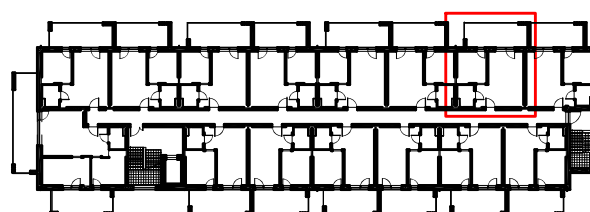

LOKAL A 108 - 1 PIĘTRO

ZESTAWIENIE POWIERZCHNI [m ²]	
A108	APARTAMENT
	36,30

www.posesja-plazowa.pl
sprzedaz@posesja-plazowa.pl
tel.: 793 100 105