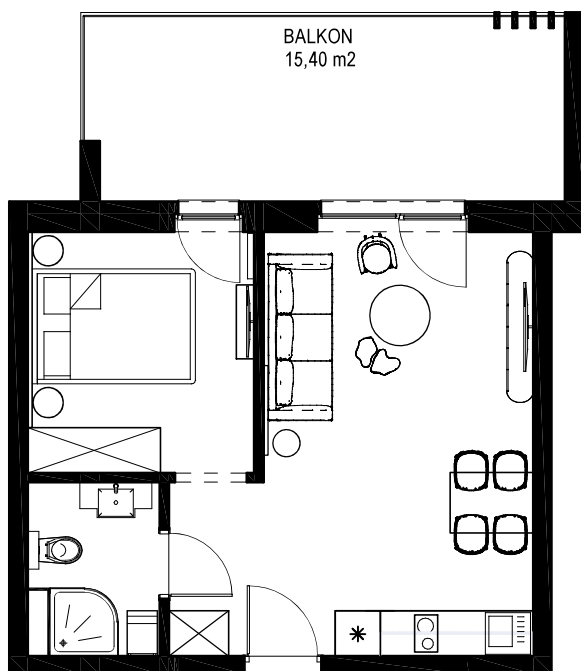

LOKAL A 108 - 1 PIĘTRO

ZESTAWIENIE POWIERZCHNI [m ²]	
A108	APARTAMENT
	36,30

www.posesja-plazowa.pl
sprzedaz@posesja-plazowa.pl
tel.: 793 100 105