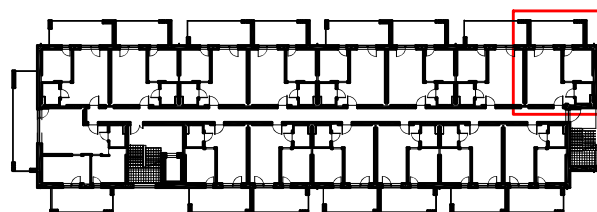

LOKAL A 109 - 1 PIĘTRO

ZESTAWIENIE POWIERZCHNI [m ²]	
A109	APARTAMENT 35,90

www.posesja-plazowa.pl
sprzedaz@posesja-plazowa.pl
tel.: 793 100 105