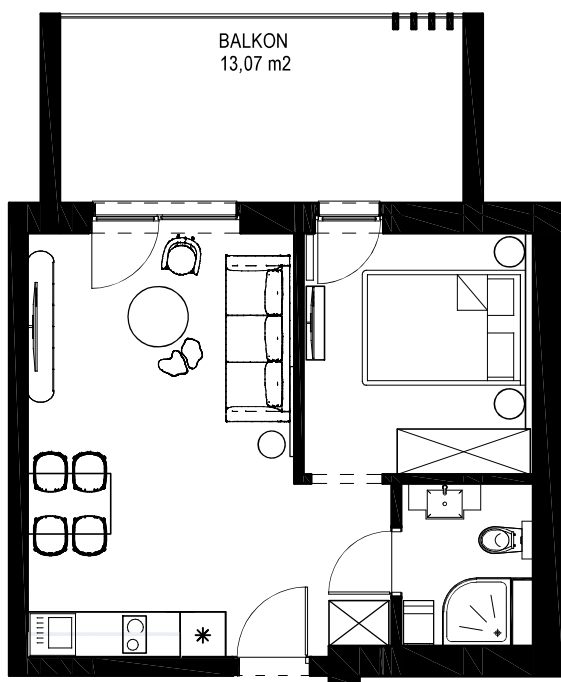

LOKAL A 109 - 1 PIĘTRO

ZESTAWIENIE POWIERZCHNI [m ²]	
A109	APARTAMENT 35,90

www.posesja-plazowa.pl
sprzedaz@posesja-plazowa.pl
tel.: 793 100 105