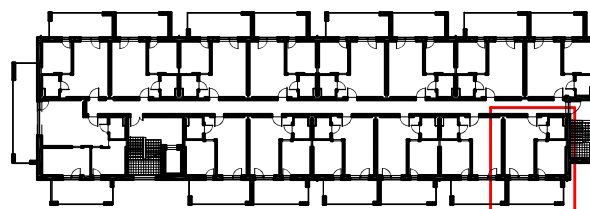

LOKAL A 110 - 1 PIĘTRO

ZESTAWIENIE POWIERZCHNI [m ²]	
A110	APARTAMENT 34,89

www.posesja-plazowa.pl
sprzedaz@posesja-plazowa.pl
tel.: 793 100 105