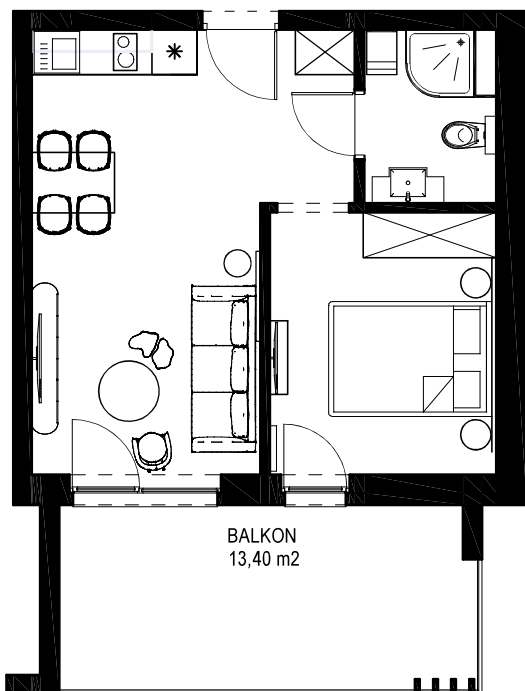

LOKAL A 110 - 1 PIĘTRO

ZESTAWIENIE POWIERZCHNI [m ²]	
A110	APARTAMENT 34,89

www.posesja-plazowa.pl
sprzedaz@posesja-plazowa.pl
tel.: 793 100 105