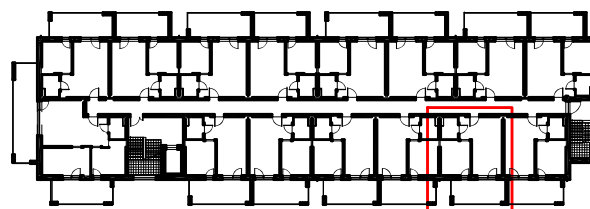

LOKAL A 111 - 1 PIĘTRO

ZESTAWIENIE POWIERZCHNI [m ²]	
A111	APARTAMENT 34,89

www.posesja-plazowa.pl
sprzedaz@posesja-plazowa.pl
tel.: 793 100 105