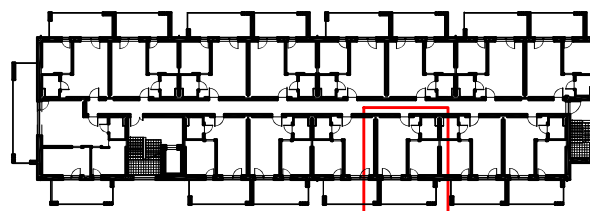

LOKAL A 112 - 1 PIĘTRO

ZESTAWIENIE POWIERZCHNI [m ²]	
A112	APARTAMENT
	34,89

www.posesja-plazowa.pl
sprzedaz@posesja-plazowa.pl
tel.: 793 100 105