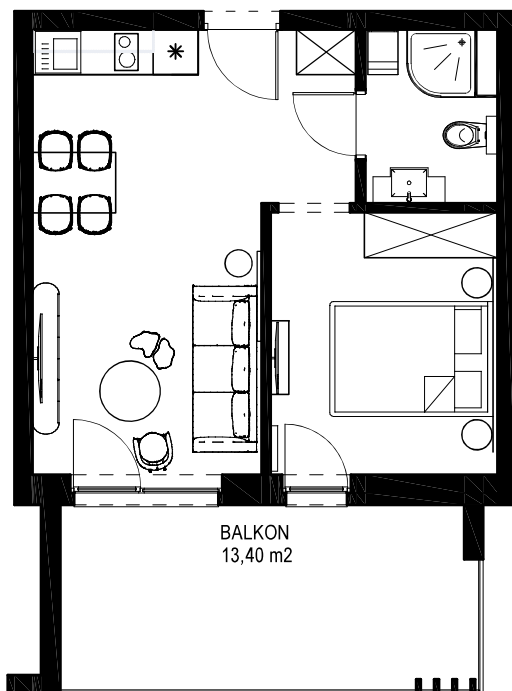

LOKAL A 112 - 1 PIĘTRO

ZESTAWIENIE POWIERZCHNI [m ²]	
A112	APARTAMENT
	34,89

www.posesja-plazowa.pl
sprzedaz@posesja-plazowa.pl
tel.: 793 100 105