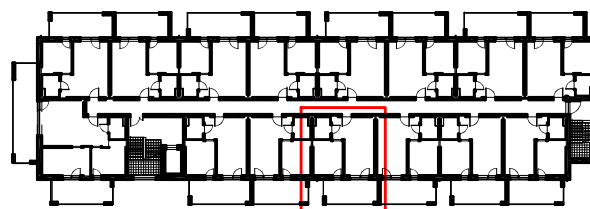

LOKAL A 113 - 1 PIĘTRO

ZESTAWIENIE POWIERZCHNI [m ²]		
A113	APARTAMENT	34,89

www.posesja-plazowa.pl
sprzedaz@posesja-plazowa.pl
tel.: 793 100 105