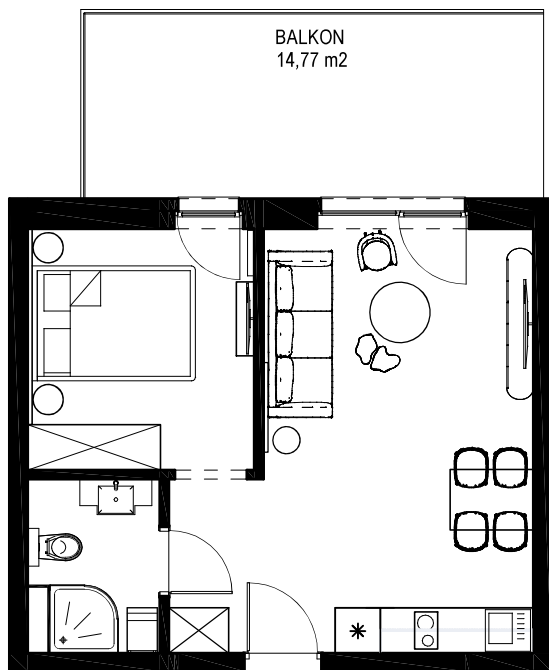

LOKAL A 204 - 2 PIĘTRO

ZESTAWIENIE POWIERZCHNI [m ²]	
A204	APARTAMENT
	36,30

www.posesja-plazowa.pl
sprzedaz@posesja-plazowa.pl
tel.: 793 100 105