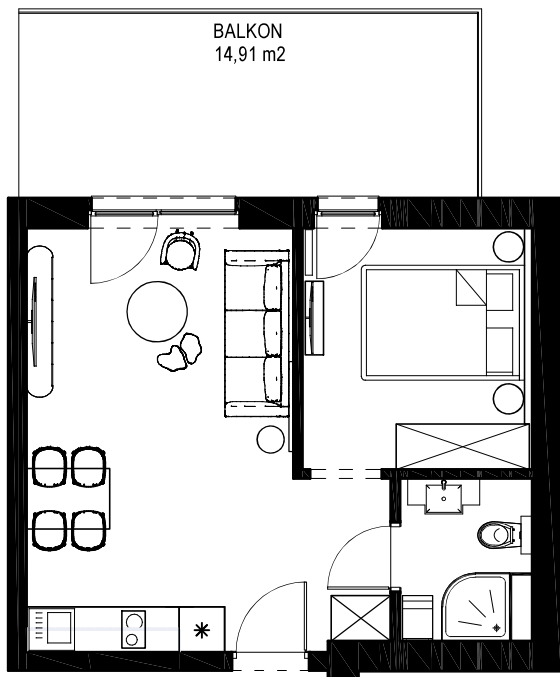

LOKAL A 209 - 2 PIĘTRO

ZESTAWIENIE POWIERZCHNI [m ²]	
A209	APARTAMENT
	35,90

www.posesja-plazowa.pl
sprzedaz@posesja-plazowa.pl
tel.: 793 100 105