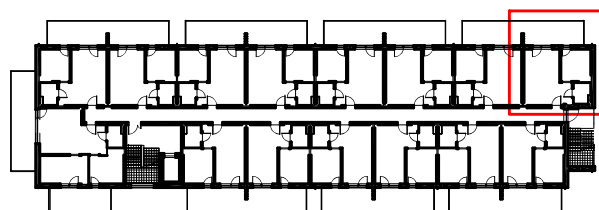

LOKAL A 209 - 2 PIĘTRO

ZESTAWIENIE POWIERZCHNI [m ²]	
A209	APARTAMENT
	35,90

www.posesja-plazowa.pl
sprzedaz@posesja-plazowa.pl
tel.: 793 100 105