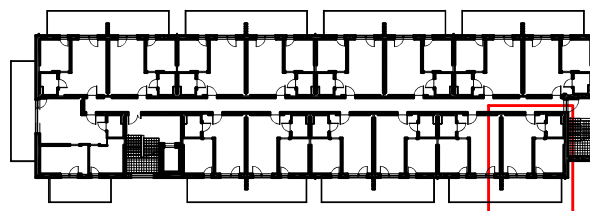

# LOKAL A 210 - 2 PIĘTRO

ZESTAWIENIE POWIERZCHNI [ m <sup>2</sup> ]	
A210	APARTAMENT 34,89

www.posesja-plazowa.pl  
sprzedaz@posesja-plazowa.pl  
tel.: 793 100 105