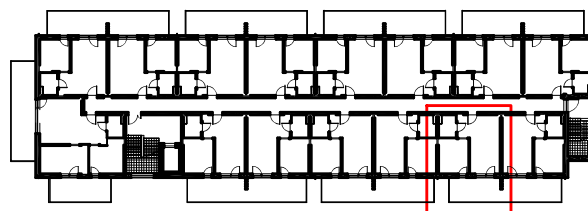

LOKAL A 211 - 2 PIĘTRO

ZESTAWIENIE POWIERZCHNI [m ²]		
A211	APARTAMENT	34,89

www.posesja-plazowa.pl
sprzedaz@posesja-plazowa.pl
tel.: 793 100 105