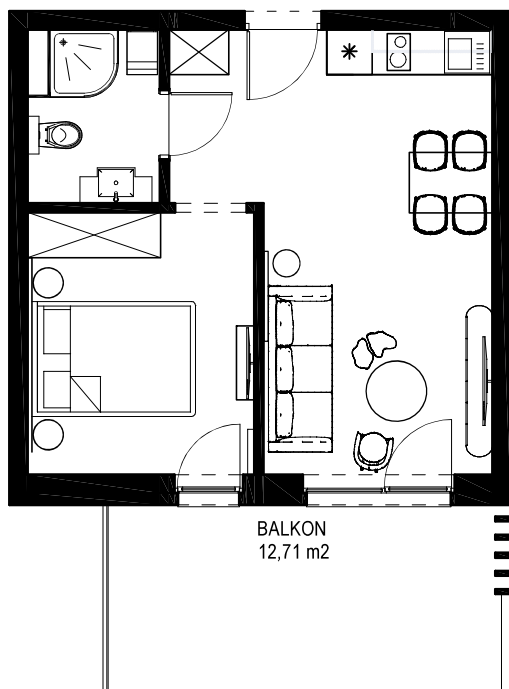

LOKAL A 211 - 2 PIĘTRO

ZESTAWIENIE POWIERZCHNI [m ²]		
A211	APARTAMENT	34,89

www.posesja-plazowa.pl
sprzedaz@posesja-plazowa.pl
tel.: 793 100 105