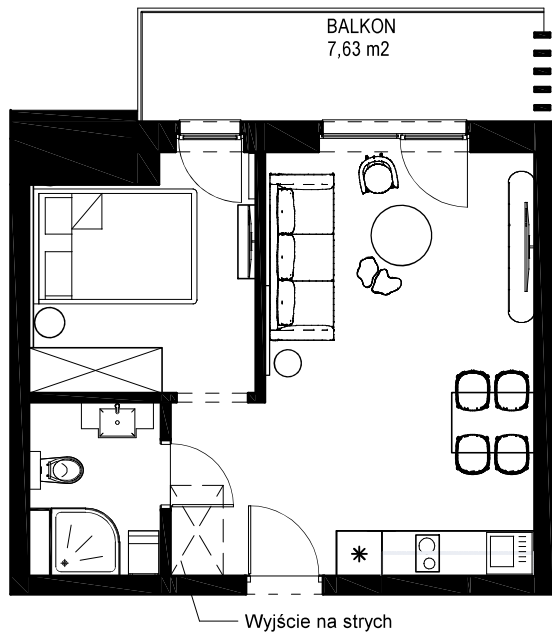

LOKAL B 308 - PODDASZE

ZESTAWIENIE POWIERZCHNI [m ²]	
B308	APARTAMENT 34,26
POWIERZCHNIA DODATKOWA - INDYWIDUALNY STRYCH 42,64	

PRZEKRÓJ

INDYWIDUALNY STRYCH

www.posesja-plazowa.pl
 sprzedaz@posesja-plazowa.pl
 tel.: 793 100 105