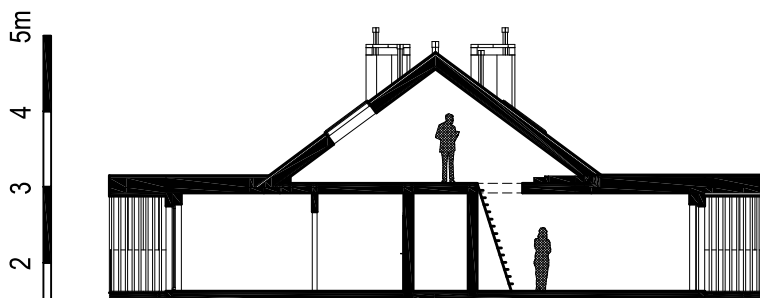

LOKAL B 308 - PODDASZE

ZESTAWIENIE POWIERZCHNI [m ²]	
B308	APARTAMENT 34,26
POWIERZCHNIA DODATKOWA - INDYWIDUALNY STRYCH 42,64	

PRZEKRÓJ

INDYWIDUALNY STRYCH

www.posesja-plazowa.pl
 sprzedaz@posesja-plazowa.pl
 tel.: 793 100 105