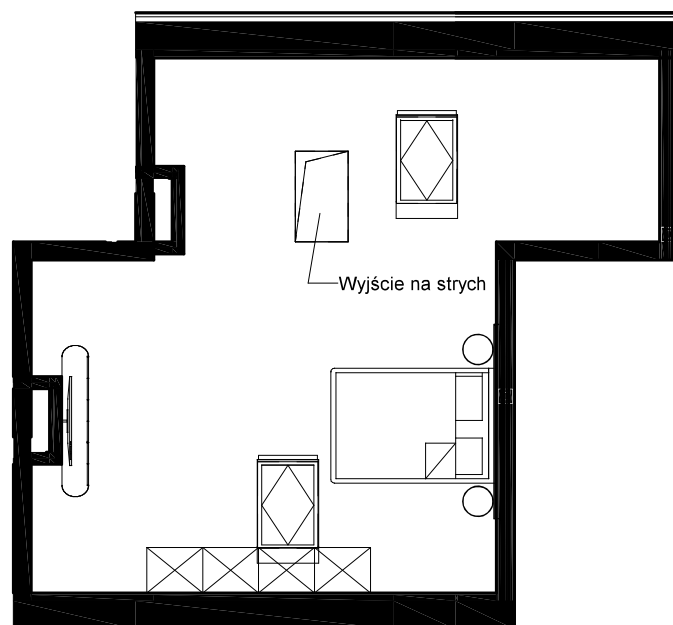

LOKAL B 308 - PODDASZE

ZESTAWIENIE POWIERZCHNI [m ²]	
B308	APARTAMENT 34,26
POWIERZCHNIA DODATKOWA - INDYWIDUALNY STRYCH 42,64	

PRZEKRÓJ

INDYWIDUALNY STRYCH

www.posesja-plazowa.pl
 sprzedaz@posesja-plazowa.pl
 tel.: 793 100 105