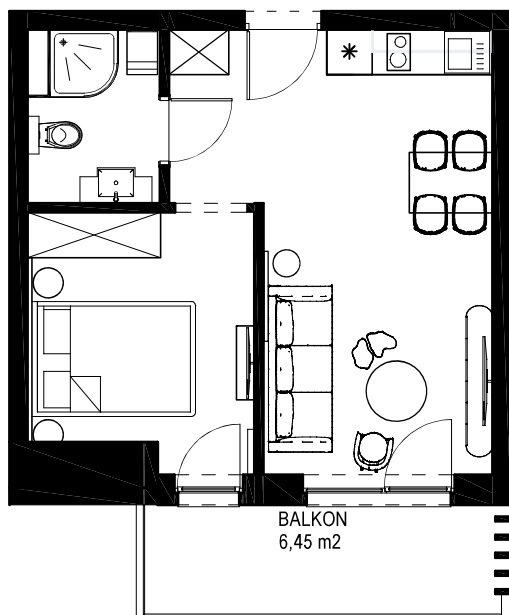

LOKAL B 313 - PODDASZE

ZESTAWIENIE POWIERZCHNI [m ²]	
B313	APARTAMENT
	32,71

www.posesja-plazowa.pl
sprzedaz@posesja-plazowa.pl
tel.: 793 100 105