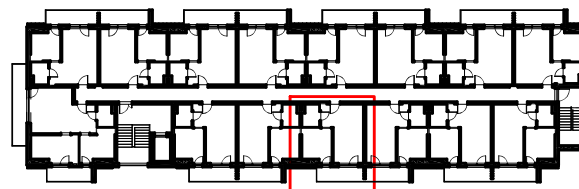

LOKAL B 313 - PODDASZE

ZESTAWIENIE POWIERZCHNI [m ²]	
B313	APARTAMENT
	32,71

www.posesja-plazowa.pl
sprzedaz@posesja-plazowa.pl
tel.: 793 100 105