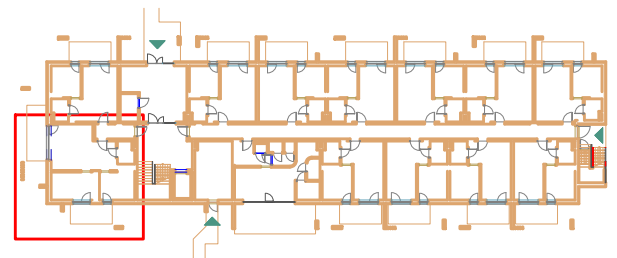

# LOKAL D 001 - PARTER

ZESTAWIENIE POWIERZCHNI [ m <sup>2</sup> ]		
D001	APARTAMENT	53,76

www.posesja-plazowa.pl  
sprzedaz@posesja-plazowa.pl  
tel.: 793 100 105