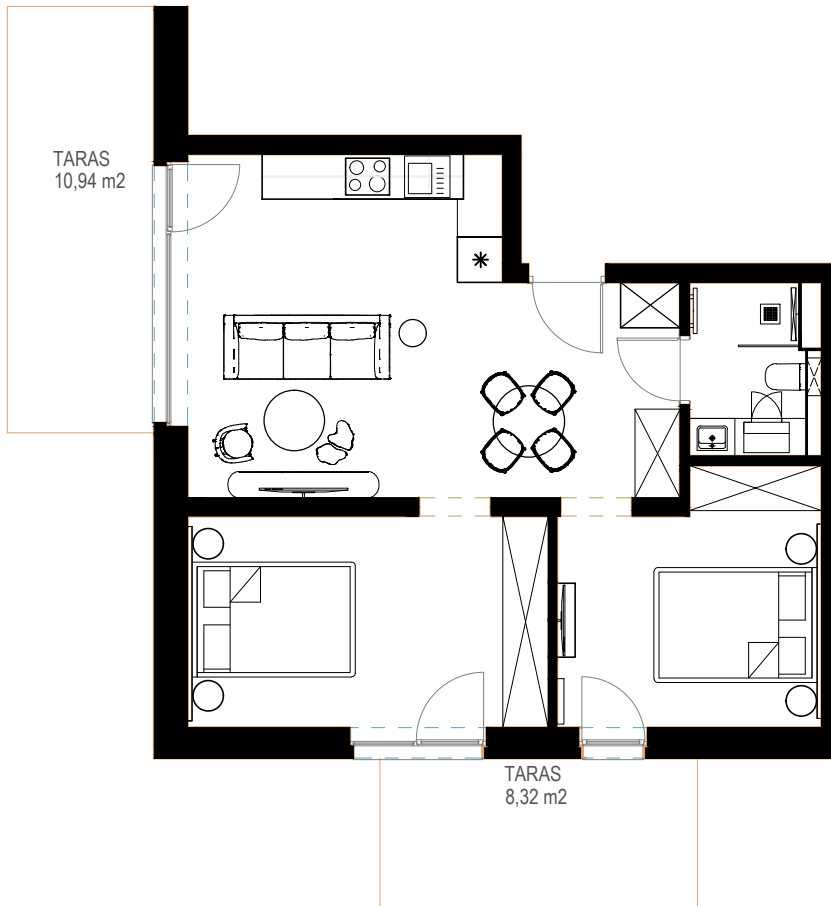

# LOKAL D 001 - PARTER

ZESTAWIENIE POWIERZCHNI [ m <sup>2</sup> ]		
D001	APARTAMENT	53,76

www.posesja-plazowa.pl  
sprzedaz@posesja-plazowa.pl  
tel.: 793 100 105