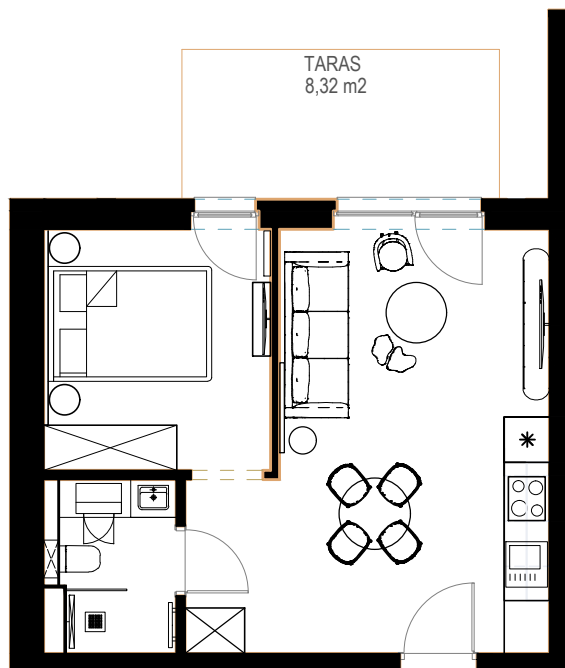

LOKAL D 002 - PARTER

ZESTAWIENIE POWIERZCHNI [m ²]		
D002	APARTAMENT	36,30

www.posesja-plazowa.pl
sprzedaz@posesja-plazowa.pl
tel.: 793 100 105