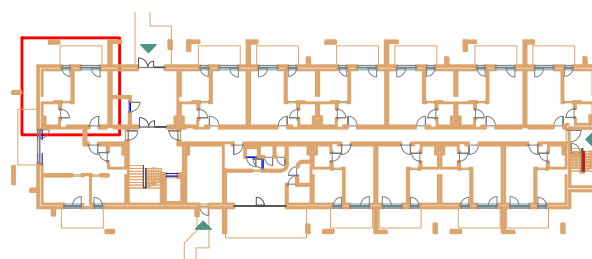

LOKAL D 002 - PARTER

ZESTAWIENIE POWIERZCHNI [m ²]		
D002	APARTAMENT	36,30

www.posesja-plazowa.pl
sprzedaz@posesja-plazowa.pl
tel.: 793 100 105