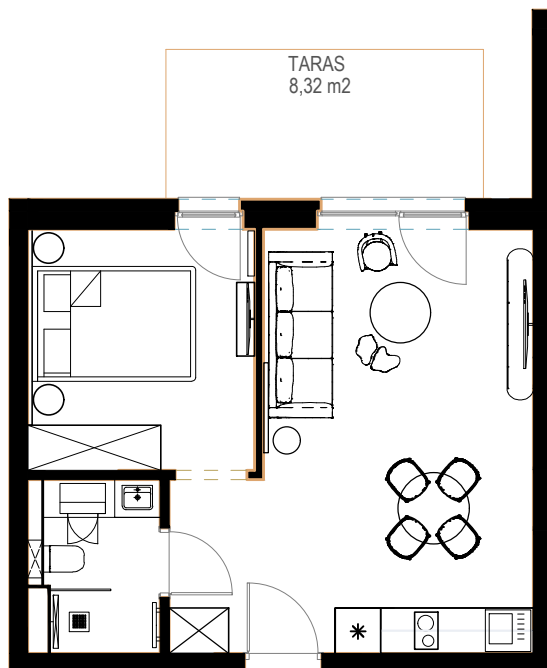

LOKAL D 007 - PARTER

ZESTAWIENIE POWIERZCHNI [m ²]		
D007	APARTAMENT	36,30

www.posesja-plazowa.pl
sprzedaz@posesja-plazowa.pl
tel.: 793 100 105