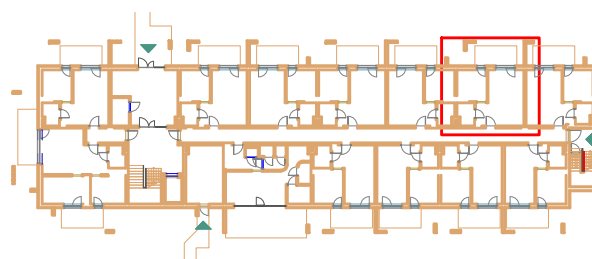

LOKAL D 007 - PARTER

ZESTAWIENIE POWIERZCHNI [m ²]		
D007	APARTAMENT	36,30

www.posesja-plazowa.pl
sprzedaz@posesja-plazowa.pl
tel.: 793 100 105