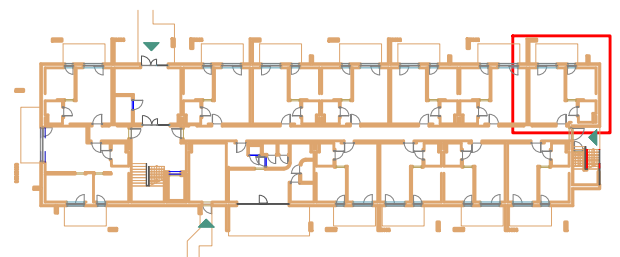

LOKAL D 008 - PARTER

ZESTAWIENIE POWIERZCHNI [m ²]		
D008	APARTAMENT	35,90

www.posesja-plazowa.pl
sprzedaz@posesja-plazowa.pl
tel.: 793 100 105