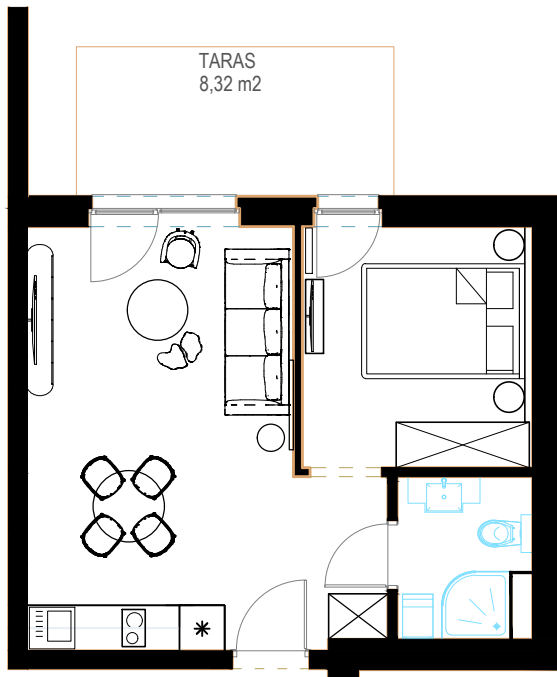

LOKAL D 008 - PARTER

ZESTAWIENIE POWIERZCHNI [m ²]		
D008	APARTAMENT	35,90

www.posesja-plazowa.pl
sprzedaz@posesja-plazowa.pl
tel.: 793 100 105