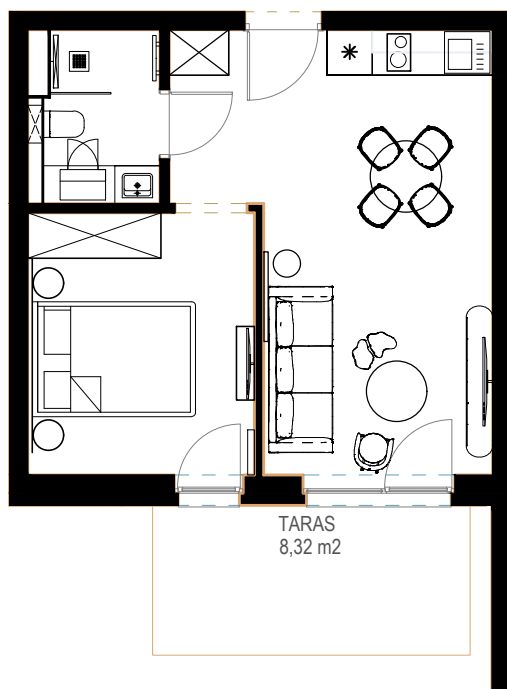

LOKAL D 010 - PARTER

ZESTAWIENIE POWIERZCHNI [m ²]	
D010	APARTAMENT 34,89

www.posesja-plazowa.pl
sprzedaz@posesja-plazowa.pl
tel.: 793 100 105