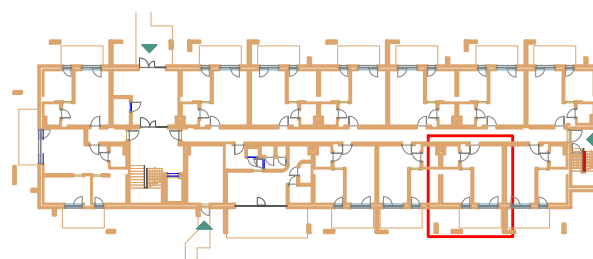

LOKAL D 010 - PARTER

ZESTAWIENIE POWIERZCHNI [m ²]	
D010	APARTAMENT 34,89

www.posesja-plazowa.pl
sprzedaz@posesja-plazowa.pl
tel.: 793 100 105