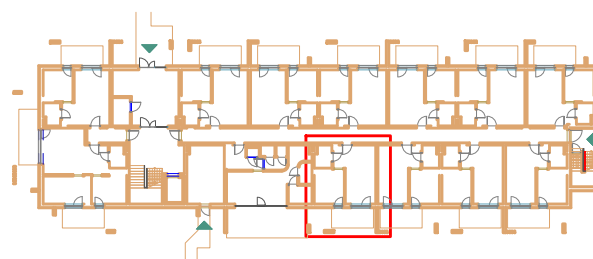

LOKAL D 012 - PARTER

ZESTAWIENIE POWIERZCHNI [m ²]	
D012	APARTAMENT 34,89

www.posesja-plazowa.pl
sprzedaz@posesja-plazowa.pl
tel.: 793 100 105