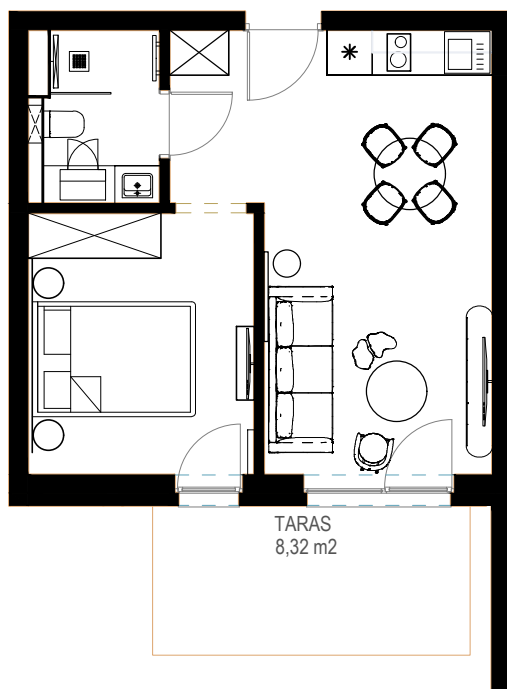

LOKAL D 012 - PARTER

ZESTAWIENIE POWIERZCHNI [m ²]	
D012	APARTAMENT 34,89

www.posesja-plazowa.pl
sprzedaz@posesja-plazowa.pl
tel.: 793 100 105