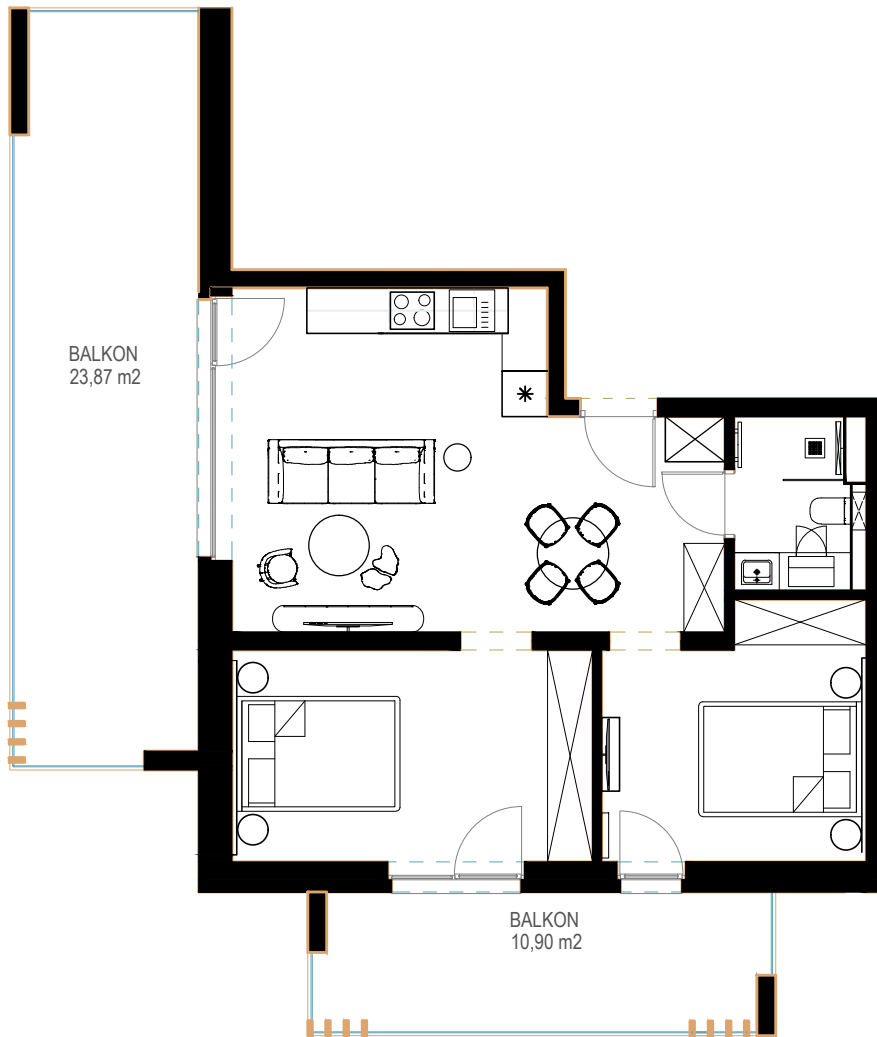

LOKAL D 101 - 1 PIĘTRO

ZESTAWIENIE POWIERZCHNI [m ²]		
D101	APARTAMENT	53,76

www.posesja-plazowa.pl
sprzedaz@posesja-plazowa.pl
tel.: 793 100 105