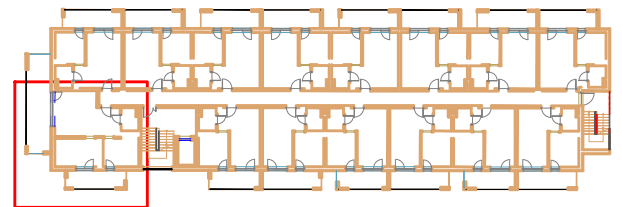

LOKAL D 101 - 1 PIĘTRO

ZESTAWIENIE POWIERZCHNI [m ²]		
D101	APARTAMENT	53,76

www.posesja-plazowa.pl
sprzedaz@posesja-plazowa.pl
tel.: 793 100 105