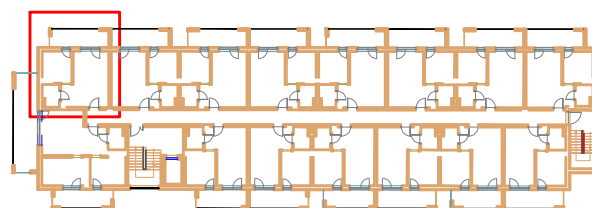

LOKAL D 102 - 1 PIĘTRO

ZESTAWIENIE POWIERZCHNI [m ²]		
D102	APARTAMENT	36,30

www.posesja-plazowa.pl
sprzedaz@posesja-plazowa.pl
tel.: 793 100 105