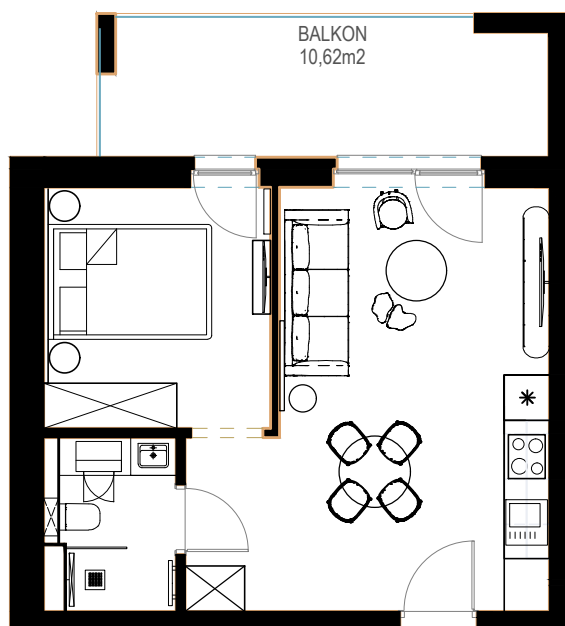

LOKAL D 102 - 1 PIĘTRO

ZESTAWIENIE POWIERZCHNI [m ²]		
D102	APARTAMENT	36,30

www.posesja-plazowa.pl
sprzedaz@posesja-plazowa.pl
tel.: 793 100 105