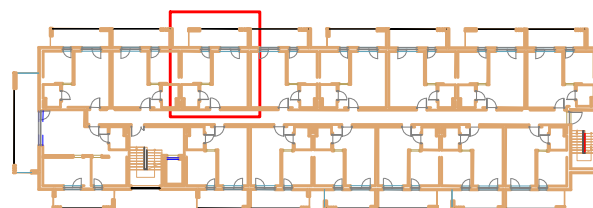

LOKAL D 104 - 1 PIĘTRO

ZESTAWIENIE POWIERZCHNI [m ²]	
D104	APARTAMENT
	36,30

www.posesja-plazowa.pl
sprzedaz@posesja-plazowa.pl
tel.: 793 100 105