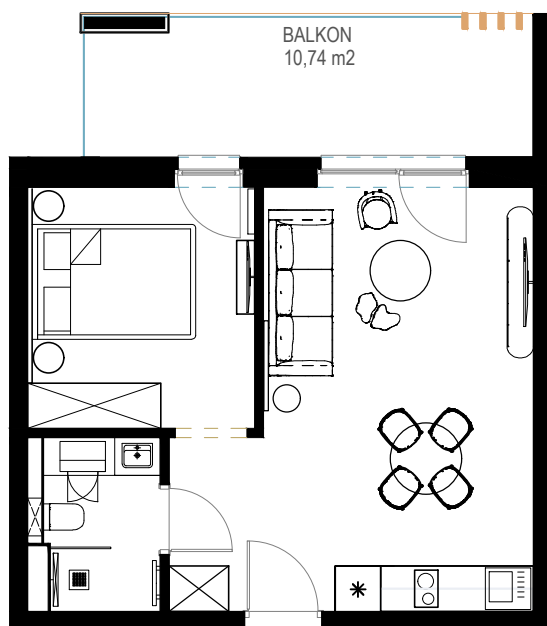

LOKAL D 104 - 1 PIĘTRO

ZESTAWIENIE POWIERZCHNI [m ²]	
D104	APARTAMENT
	36,30

www.posesja-plazowa.pl
sprzedaz@posesja-plazowa.pl
tel.: 793 100 105