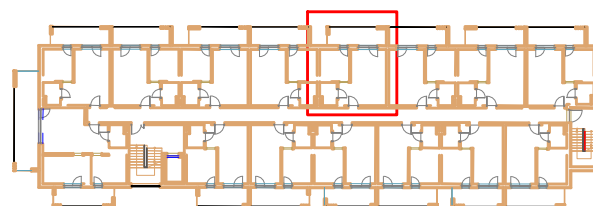

LOKAL D 106 - 1 PIĘTRO

ZESTAWIENIE POWIERZCHNI [m ²]		
D106	APARTAMENT	36,30

www.posesja-plazowa.pl
sprzedaz@posesja-plazowa.pl
tel.: 793 100 105