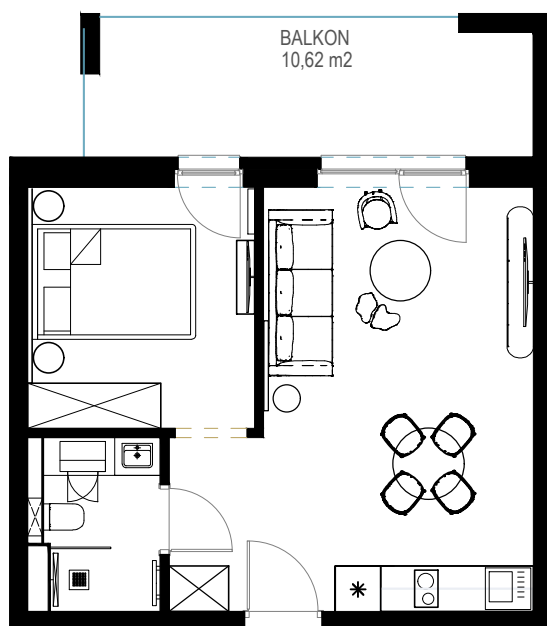

LOKAL D 106 - 1 PIĘTRO

ZESTAWIENIE POWIERZCHNI [m ²]		
D106	APARTAMENT	36,30

www.posesja-plazowa.pl
sprzedaz@posesja-plazowa.pl
tel.: 793 100 105