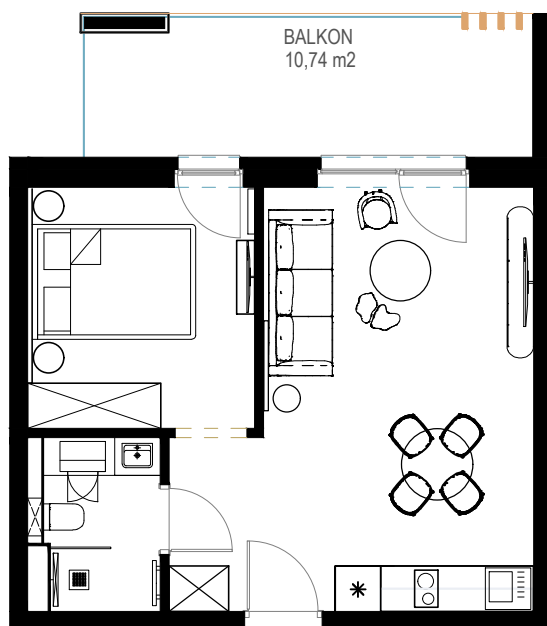

LOKAL D 108 - 1 PIĘTRO

ZESTAWIENIE POWIERZCHNI [m ²]	
D108	APARTAMENT
	36,30

www.posesja-plazowa.pl
sprzedaz@posesja-plazowa.pl
tel.: 793 100 105