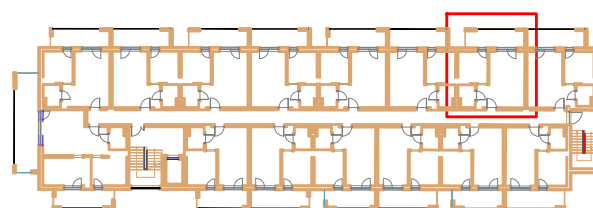

LOKAL D 108 - 1 PIĘTRO

ZESTAWIENIE POWIERZCHNI [m ²]	
D108	APARTAMENT
	36,30

www.posesja-plazowa.pl
sprzedaz@posesja-plazowa.pl
tel.: 793 100 105