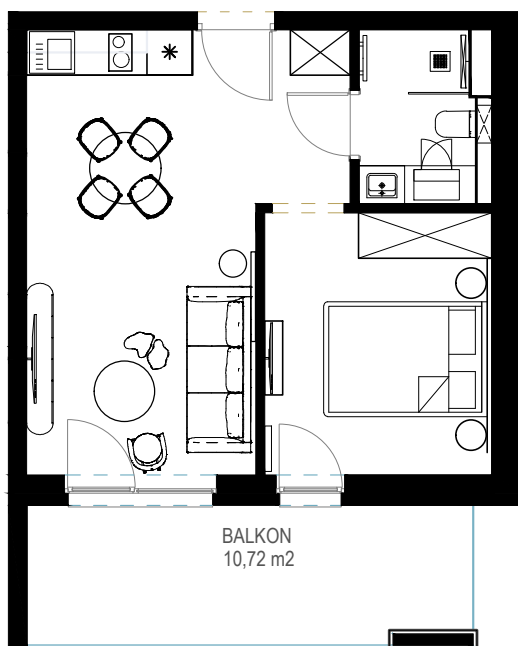

LOKAL D 110 - 1 PIĘTRO

ZESTAWIENIE POWIERZCHNI [m ²]	
D110	APARTAMENT
	34,89

www.posesja-plazowa.pl
sprzedaz@posesja-plazowa.pl
tel.: 793 100 105