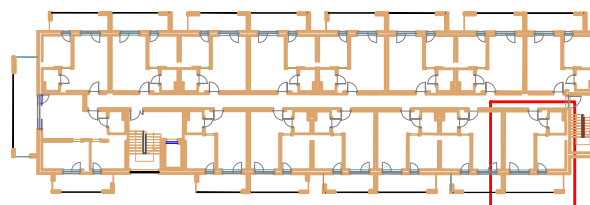

LOKAL D 110 - 1 PIĘTRO

ZESTAWIENIE POWIERZCHNI [m ²]	
D110	APARTAMENT
	34,89

www.posesja-plazowa.pl
sprzedaz@posesja-plazowa.pl
tel.: 793 100 105