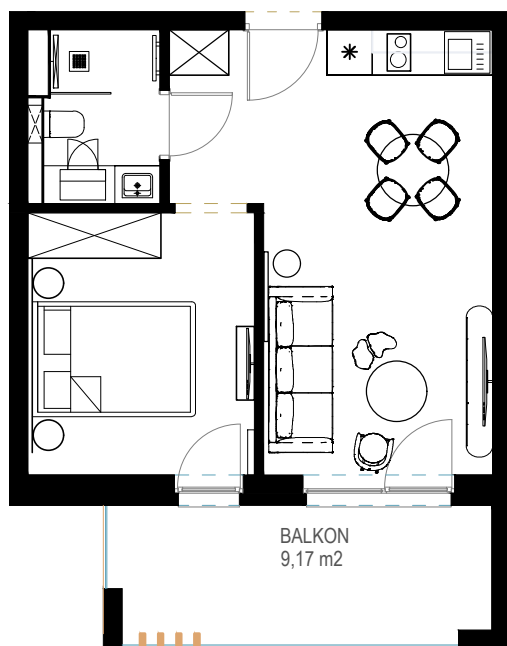

LOKAL D 111 - 1 PIĘTRO

ZESTAWIENIE POWIERZCHNI [m ²]		
D111	APARTAMENT	34,89

www.posesja-plazowa.pl
sprzedaz@posesja-plazowa.pl
tel.: 793 100 105