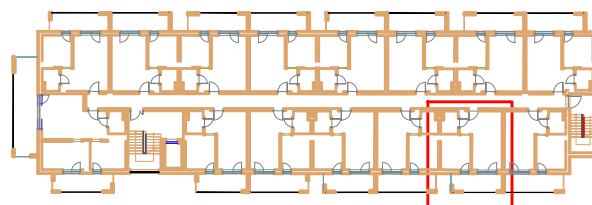

LOKAL D 111 - 1 PIĘTRO

ZESTAWIENIE POWIERZCHNI [m ²]		
D111	APARTAMENT	34,89

www.posesja-plazowa.pl
sprzedaz@posesja-plazowa.pl
tel.: 793 100 105