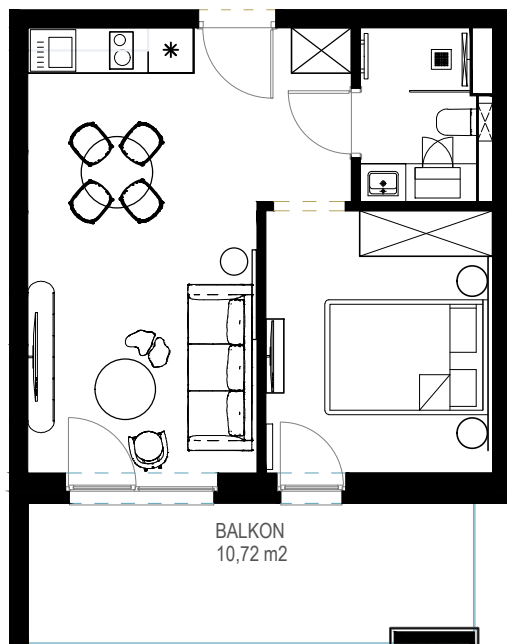

LOKAL D 112 - 1 PIĘTRO

ZESTAWIENIE POWIERZCHNI [m ²]	
D112	APARTAMENT
	34,89

www.posesja-plazowa.pl
sprzedaz@posesja-plazowa.pl
tel.: 793 100 105