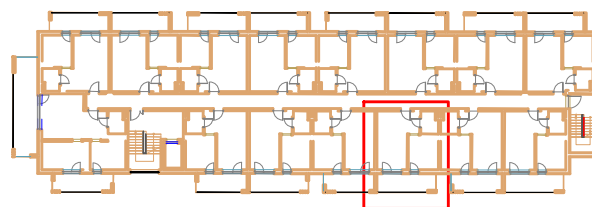

LOKAL D 112 - 1 PIĘTRO

ZESTAWIENIE POWIERZCHNI [m ²]	
D112	APARTAMENT
	34,89

www.posesja-plazowa.pl
sprzedaz@posesja-plazowa.pl
tel.: 793 100 105