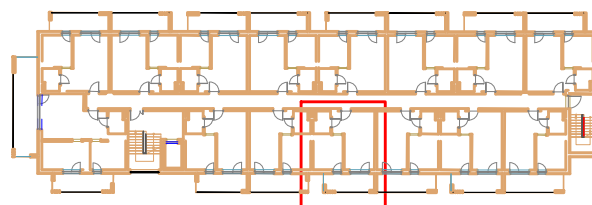

LOKAL D 113 - 1 PIĘTRO

ZESTAWIENIE POWIERZCHNI [m ²]		
D113	APARTAMENT	34,89

www.posesja-plazowa.pl
sprzedaz@posesja-plazowa.pl
tel.: 793 100 105