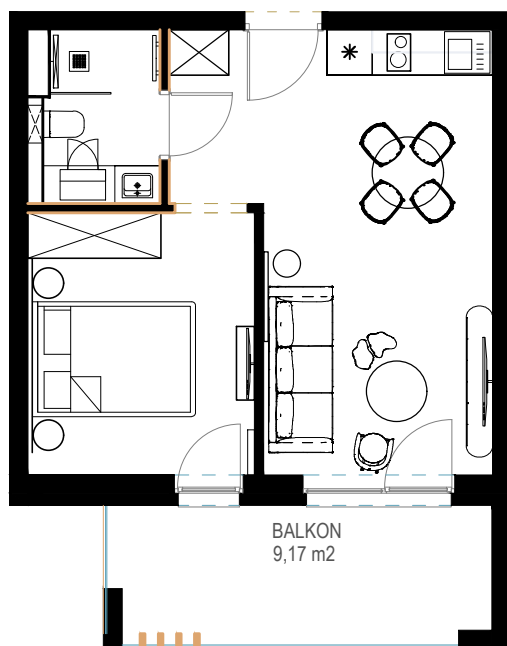

LOKAL D 113 - 1 PIĘTRO

ZESTAWIENIE POWIERZCHNI [m ²]		
D113	APARTAMENT	34,89

www.posesja-plazowa.pl
sprzedaz@posesja-plazowa.pl
tel.: 793 100 105