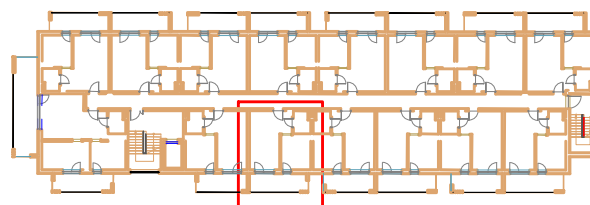

# LOKAL D 114 - 1 PIĘTRO

ZESTAWIENIE POWIERZCHNI [ m <sup>2</sup> ]	
D114	APARTAMENT
	34,89

www.posesja-plazowa.pl  
sprzedaz@posesja-plazowa.pl  
tel.: 793 100 105