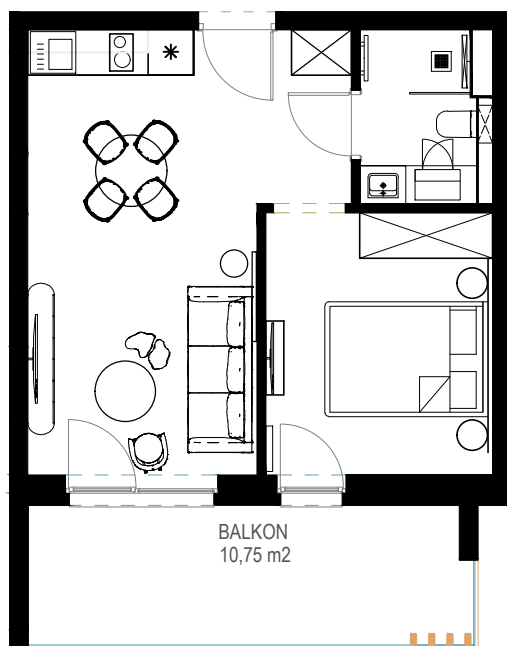

# LOKAL D 114 - 1 PIĘTRO

ZESTAWIENIE POWIERZCHNI [ m <sup>2</sup> ]	
D114	APARTAMENT
	34,89

www.posesja-plazowa.pl  
sprzedaz@posesja-plazowa.pl  
tel.: 793 100 105