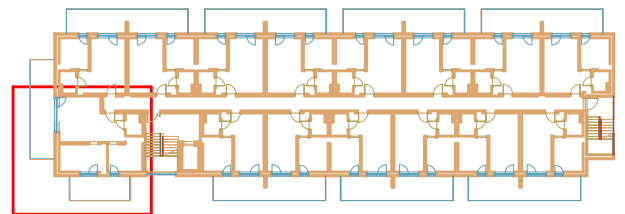

LOKAL D 201 - 2 PIĘTRO

ZESTAWIENIE POWIERZCHNI [m ²]	
D201	APARTAMENT
53,76	

www.posesja-plazowa.pl
sprzedaz@posesja-plazowa.pl
tel.: 793 100 105