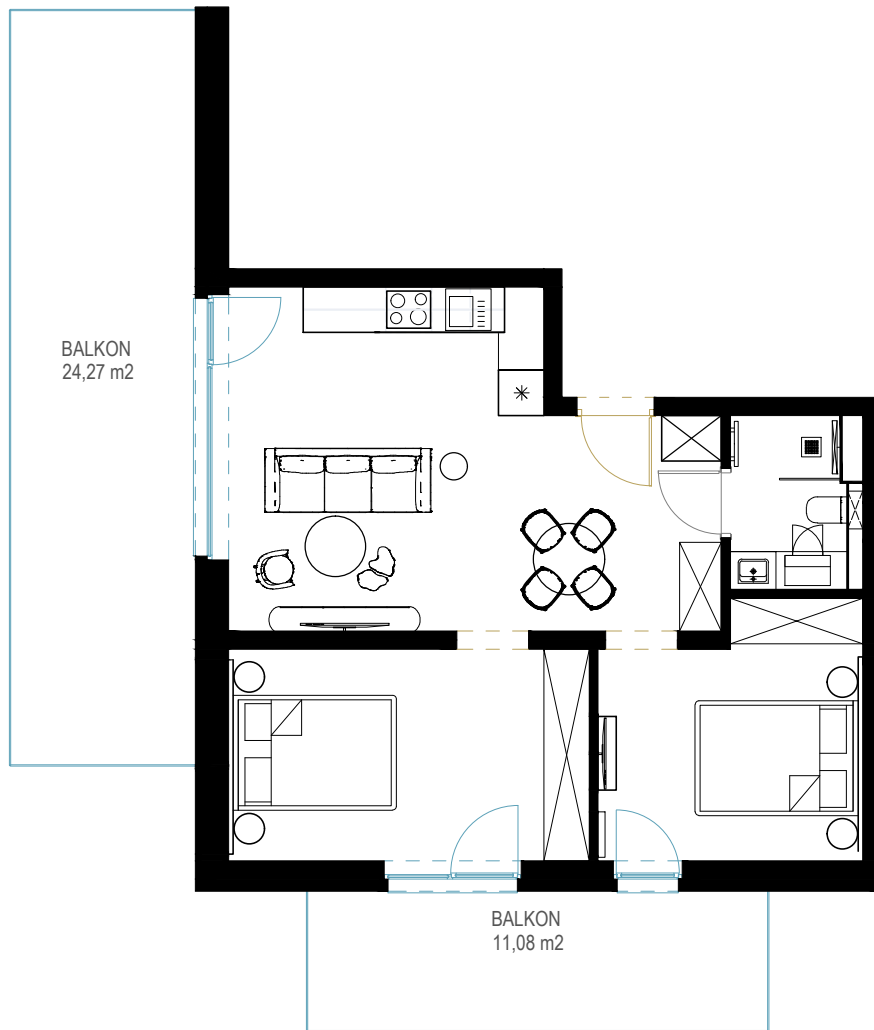

LOKAL D 201 - 2 PIĘTRO

ZESTAWIENIE POWIERZCHNI [m ²]	
D201	APARTAMENT
53,76	

www.posesja-plazowa.pl
sprzedaz@posesja-plazowa.pl
tel.: 793 100 105