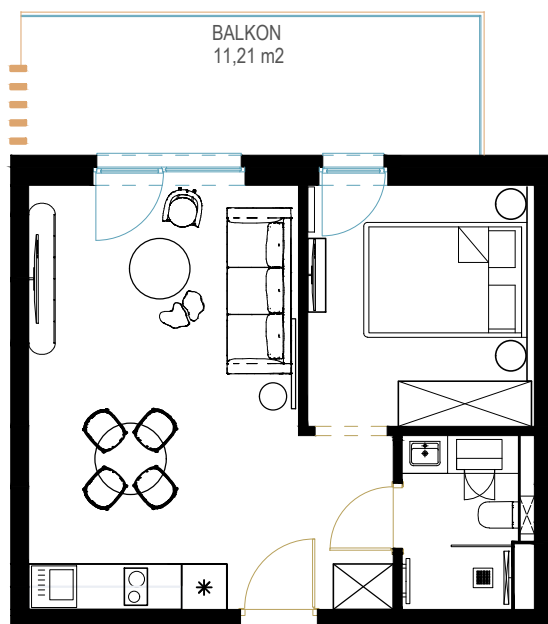

LOKAL D 203 - 2 PIĘTRO

ZESTAWIENIE POWIERZCHNI [m ²]	
D203	APARTAMENT
	36,30

www.posesja-plazowa.pl
sprzedaz@posesja-plazowa.pl
tel.: 793 100 105