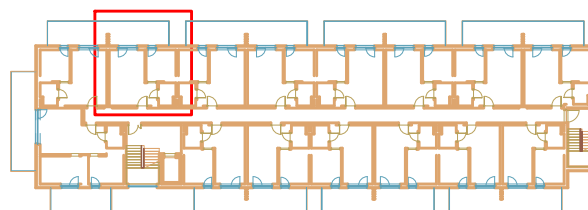

LOKAL D 203 - 2 PIĘTRO

ZESTAWIENIE POWIERZCHNI [m ²]	
D203	APARTAMENT
	36,30

www.posesja-plazowa.pl
sprzedaz@posesja-plazowa.pl
tel.: 793 100 105