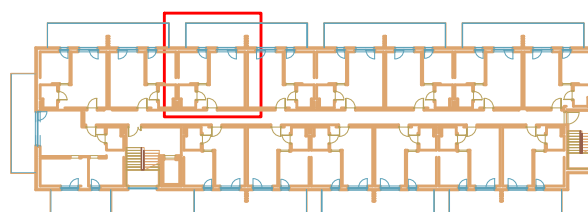

LOKAL D 204 - 2 PIĘTRO

ZESTAWIENIE POWIERZCHNI [m ²]		
D204	APARTAMENT	36,30

www.posesja-plazowa.pl
sprzedaz@posesja-plazowa.pl
tel.: 793 100 105