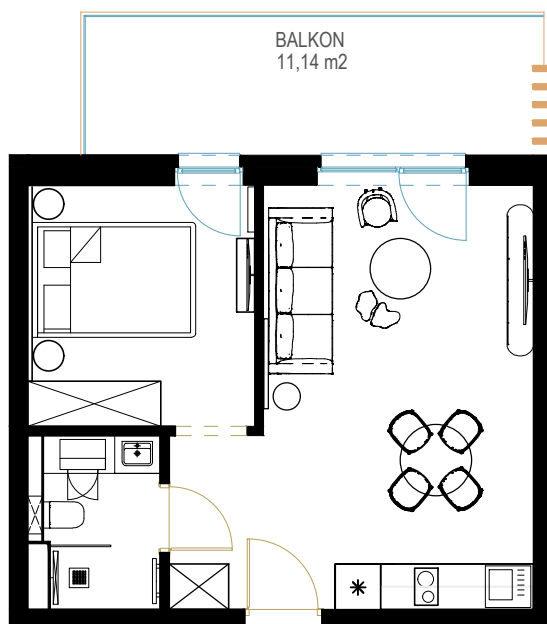

LOKAL D 204 - 2 PIĘTRO

ZESTAWIENIE POWIERZCHNI [m ²]		
D204	APARTAMENT	36,30

www.posesja-plazowa.pl
sprzedaz@posesja-plazowa.pl
tel.: 793 100 105