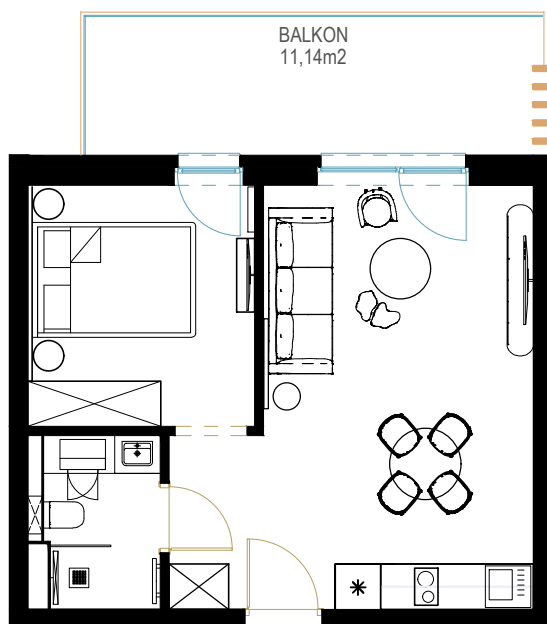

LOKAL D 206 - 2 PIĘTRO

ZESTAWIENIE POWIERZCHNI [m ²]		
D206	APARTAMENT	36,30

www.posesja-plazowa.pl
sprzedaz@posesja-plazowa.pl
tel.: 793 100 105