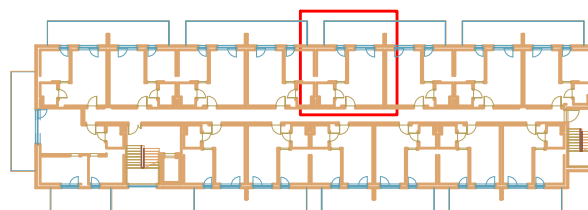

LOKAL D 206 - 2 PIĘTRO

ZESTAWIENIE POWIERZCHNI [m ²]		
D206	APARTAMENT	36,30

www.posesja-plazowa.pl
sprzedaz@posesja-plazowa.pl
tel.: 793 100 105