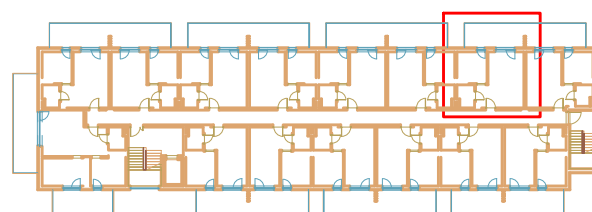

LOKAL D 208 - 2 PIĘTRO

ZESTAWIENIE POWIERZCHNI [m ²]	
D208	APARTAMENT
	36,30

www.posesja-plazowa.pl
sprzedaz@posesja-plazowa.pl
tel.: 793 100 105