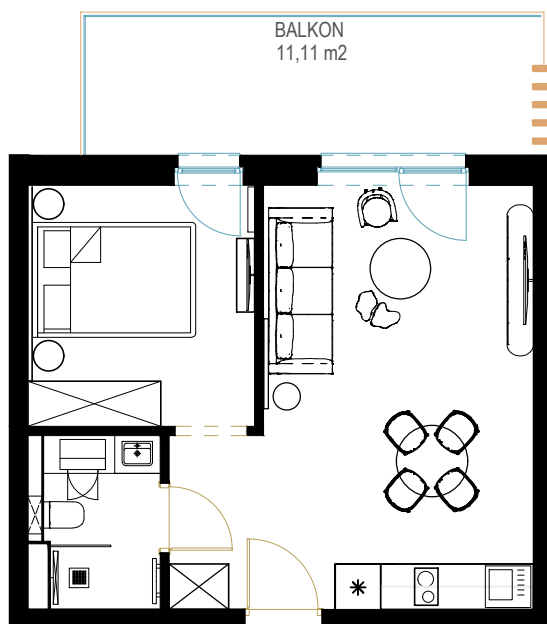

LOKAL D 208 - 2 PIĘTRO

ZESTAWIENIE POWIERZCHNI [m ²]	
D208	APARTAMENT
	36,30

www.posesja-plazowa.pl
sprzedaz@posesja-plazowa.pl
tel.: 793 100 105