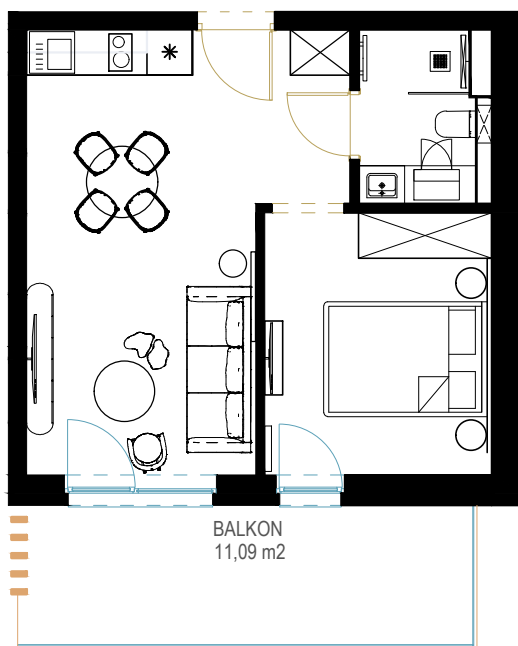

# LOKAL D 210 - 2 PIĘTRO

ZESTAWIENIE POWIERZCHNI [ m <sup>2</sup> ]	
D210	APARTAMENT
	34,89

www.posesja-plazowa.pl  
sprzedaz@posesja-plazowa.pl  
tel.: 793 100 105