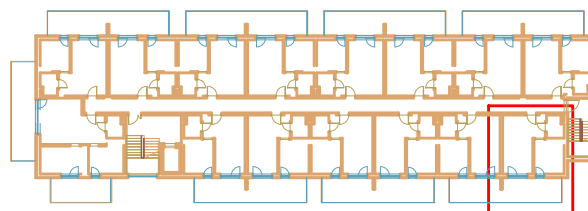

# LOKAL D 210 - 2 PIĘTRO

ZESTAWIENIE POWIERZCHNI [ m <sup>2</sup> ]	
D210	APARTAMENT
	34,89

www.posesja-plazowa.pl  
sprzedaz@posesja-plazowa.pl  
tel.: 793 100 105