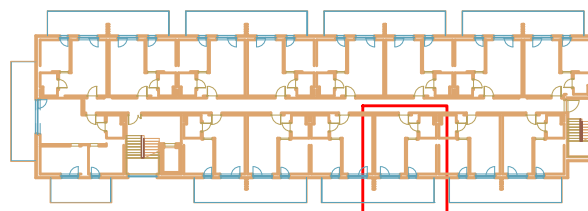

LOKAL D 212 - 2 PIĘTRO

ZESTAWIENIE POWIERZCHNI [m ²]	
D212	APARTAMENT
	34,89

www.posesja-plazowa.pl
sprzedaz@posesja-plazowa.pl
tel.: 793 100 105