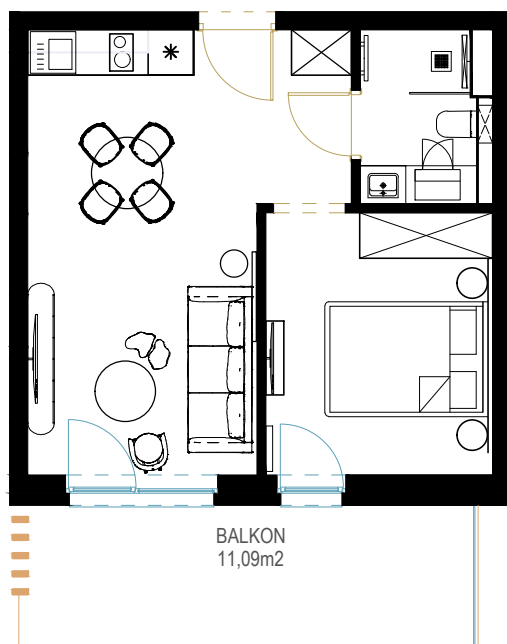

LOKAL D 212 - 2 PIĘTRO

ZESTAWIENIE POWIERZCHNI [m ²]	
D212	APARTAMENT
	34,89

www.posesja-plazowa.pl
sprzedaz@posesja-plazowa.pl
tel.: 793 100 105