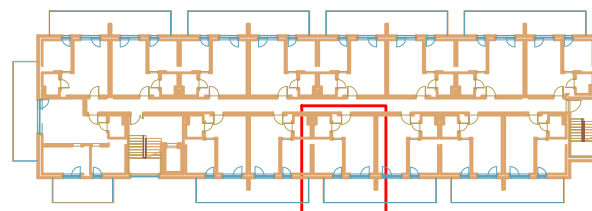

LOKAL D 213 - 2 PIĘTRO

ZESTAWIENIE POWIERZCHNI [m ²]		
D213	APARTAMENT	34,89

www.posesja-plazowa.pl
sprzedaz@posesja-plazowa.pl
tel.: 793 100 105