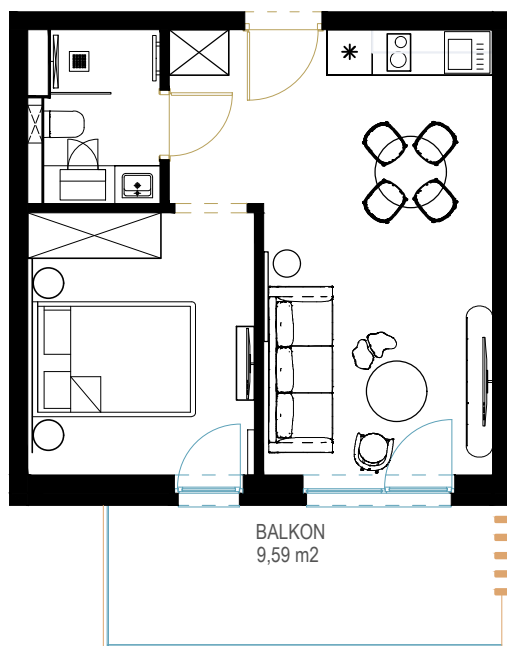

LOKAL D 213 - 2 PIĘTRO

ZESTAWIENIE POWIERZCHNI [m ²]		
D213	APARTAMENT	34,89

www.posesja-plazowa.pl
sprzedaz@posesja-plazowa.pl
tel.: 793 100 105