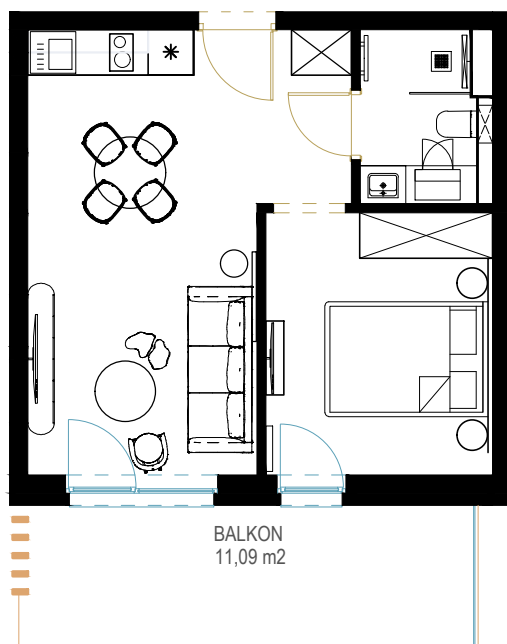

# LOKAL D 214 - 2 PIĘTRO

ZESTAWIENIE POWIERZCHNI [ m <sup>2</sup> ]	
<b>D214</b>	APARTAMENT 34,89

www.posesja-plazowa.pl  
sprzedaz@posesja-plazowa.pl  
tel.: 793 100 105