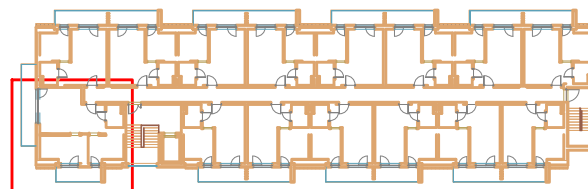

LOKAL D 301 - PODDASZE

ZESTAWIENIE POWIERZCHNI [m ²]	
D301	APARTAMENT
48,39	

www.posesja-plazowa.pl
sprzedaz@posesja-plazowa.pl
tel.: 793 100 105