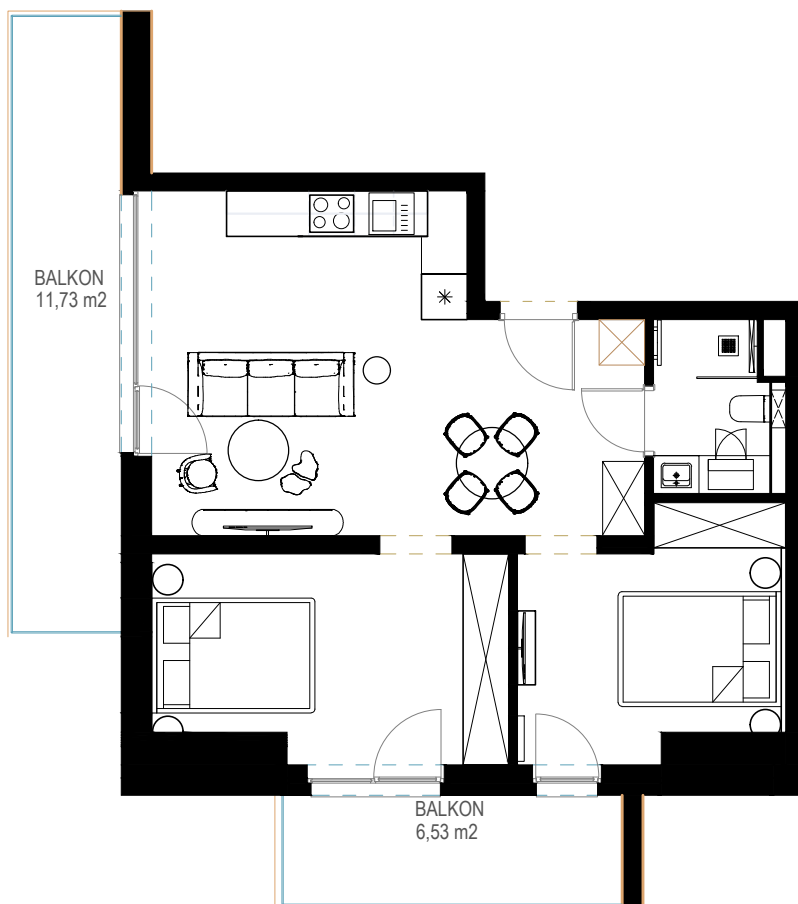

LOKAL D 301 - PODDASZE

ZESTAWIENIE POWIERZCHNI [m ²]	
D301	APARTAMENT
48,39	

www.posesja-plazowa.pl
sprzedaz@posesja-plazowa.pl
tel.: 793 100 105