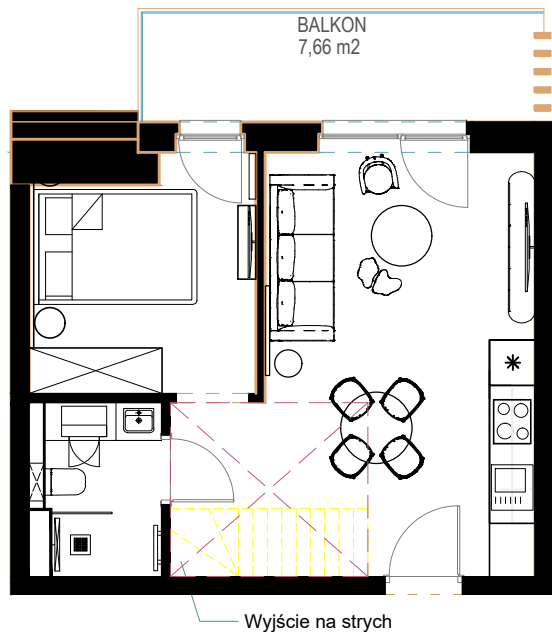

LOKAL D 306 - PODDASZE

ZESTAWIENIE POWIERZCHNI [m ²]	
D306	APARTAMENT
	34,26
POWIERZCHNIA DODATKOWA - INDYWIDUALNY STRYCH	
	36,41

www.posesja-plazowa.pl
sprzedaz@posesja-plazowa.pl
tel.: 793 100 105