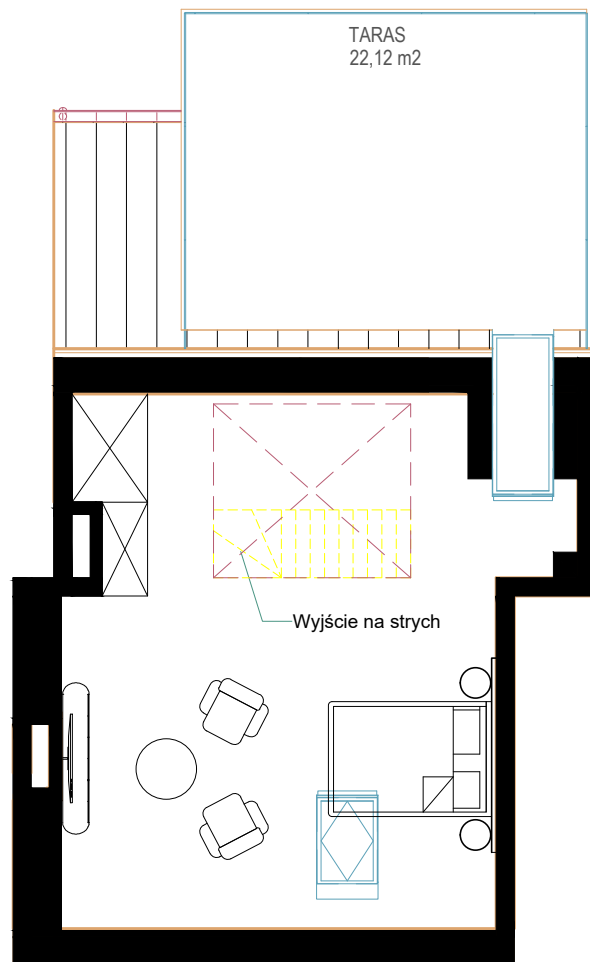

LOKAL D 306 - PODDASZE

ZESTAWIENIE POWIERZCHNI [m ²]	
D306	APARTAMENT
	34,26
POWIERZCHNIA DODATKOWA - INDYWIDUALNY STRYCH	
	36,41

www.posesja-plazowa.pl
sprzedaz@posesja-plazowa.pl
tel.: 793 100 105