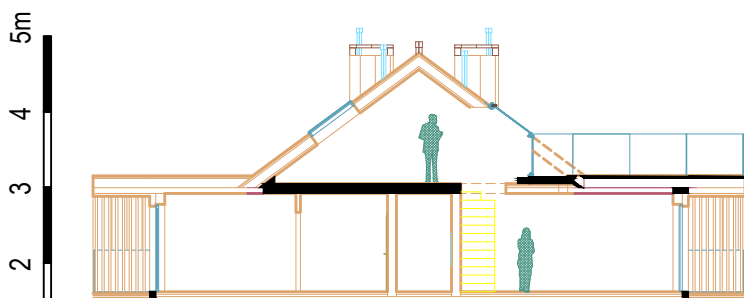

LOKAL D 306 - PODDASZE

ZESTAWIENIE POWIERZCHNI [m ²]	
D306	APARTAMENT
	34,26
POWIERZCHNIA DODATKOWA - INDYWIDUALNY STRYCH	
	36,41

www.posesja-plazowa.pl
sprzedaz@posesja-plazowa.pl
tel.: 793 100 105