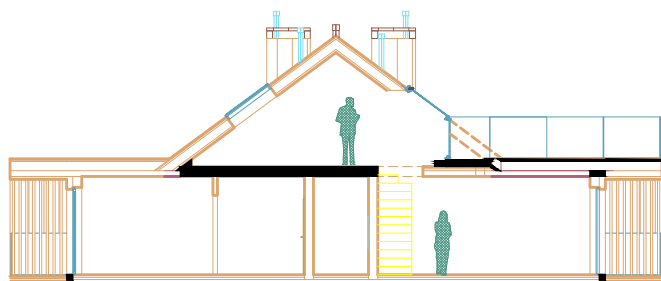

LOKAL D 308 - PODDASZE

ZESTAWIENIE POWIERZCHNI [m ²]	
D308	APARTAMENT
	34,26
POWIERZCHNIA DODATKOWA - INDYWIDUALNY STRYCH	
	38,35

Wyjście na strych

INDYWIDUALNY STRYCH

PRZEKRÓJ

www.posesja-plazowa.pl
sprzedaz@posesja-plazowa.pl
tel.: 793 100 105