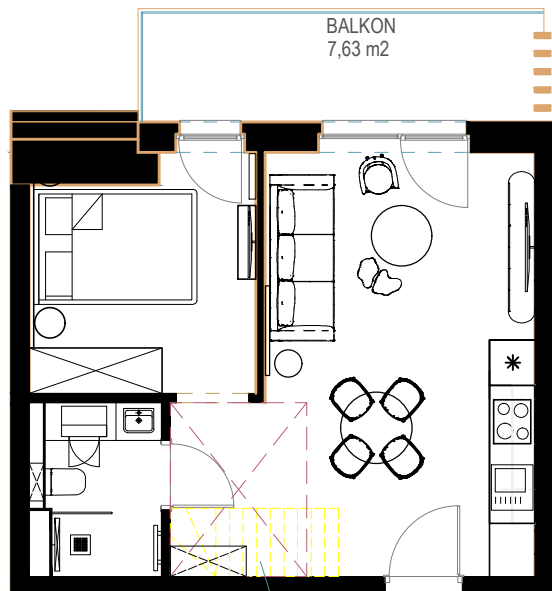

LOKAL D 308 - PODDASZE

ZESTAWIENIE POWIERZCHNI [m ²]	
D308	APARTAMENT
	34,26
POWIERZCHNIA DODATKOWA - INDYWIDUALNY STRYCH	
	38,35

Wyjście na strych

INDYWIDUALNY STRYCH

PRZEKRÓJ

www.posesja-plazowa.pl
sprzedaz@posesja-plazowa.pl
tel.: 793 100 105