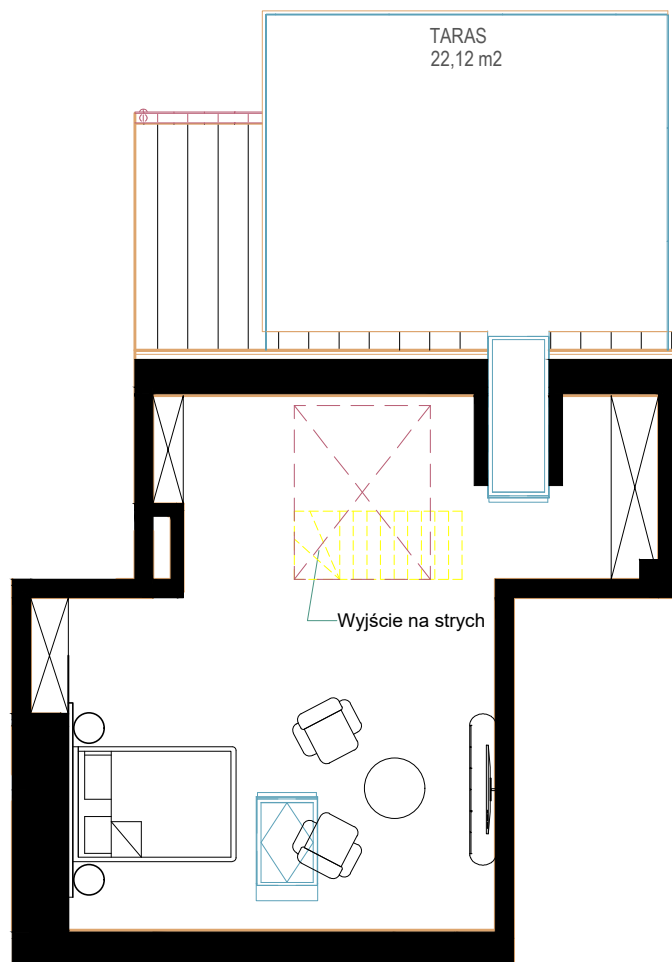

LOKAL D 308 - PODDASZE

ZESTAWIENIE POWIERZCHNI [m ²]	
D308	APARTAMENT
	34,26
POWIERZCHNIA DODATKOWA - INDYWIDUALNY STRYCH	
	38,35

Wyjście na strych

INDYWIDUALNY STRYCH

PRZEKRÓJ

www.posesja-plazowa.pl
sprzedaz@posesja-plazowa.pl
tel.: 793 100 105