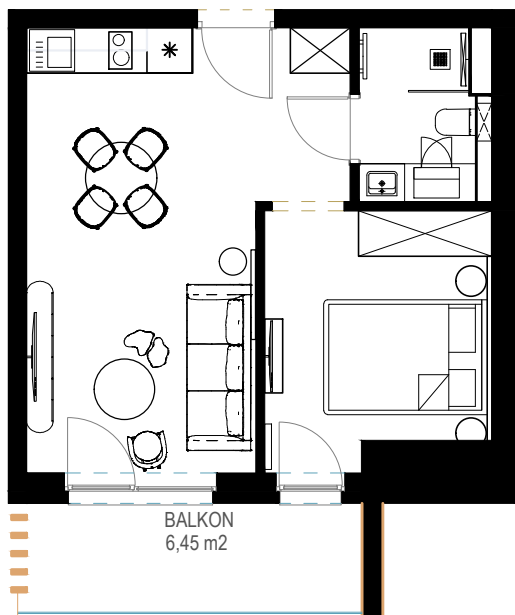

LOKAL D 310 - PODDASZE

ZESTAWIENIE POWIERZCHNI [m ²]		
D310	APARTAMENT	32,71

www.posesja-plazowa.pl
sprzedaz@posesja-plazowa.pl
tel.: 793 100 105