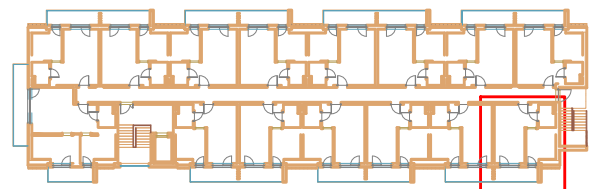

LOKAL D 310 - PODDASZE

ZESTAWIENIE POWIERZCHNI [m ²]		
D310	APARTAMENT	32,71

www.posesja-plazowa.pl
sprzedaz@posesja-plazowa.pl
tel.: 793 100 105