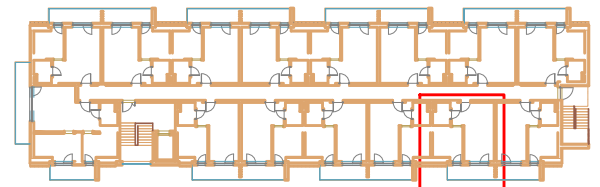

LOKAL D 311 - PODDASZE

ZESTAWIENIE POWIERZCHNI [m ²]		
D311	APARTAMENT	32,71

www.posesja-plazowa.pl
sprzedaz@posesja-plazowa.pl
tel.: 793 100 105