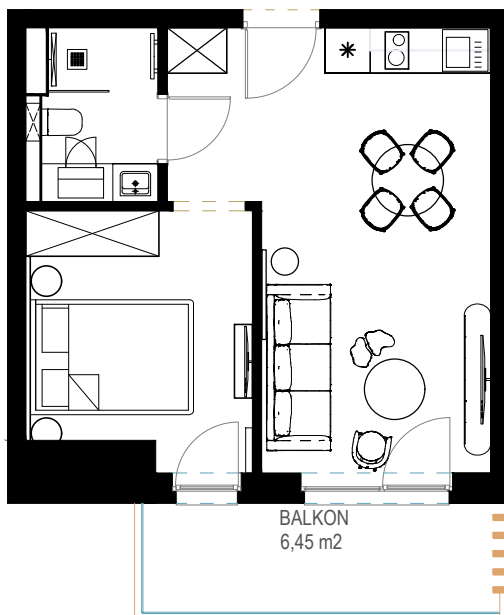

LOKAL D 311 - PODDASZE

ZESTAWIENIE POWIERZCHNI [m ²]		
D311	APARTAMENT	32,71

www.posesja-plazowa.pl
sprzedaz@posesja-plazowa.pl
tel.: 793 100 105