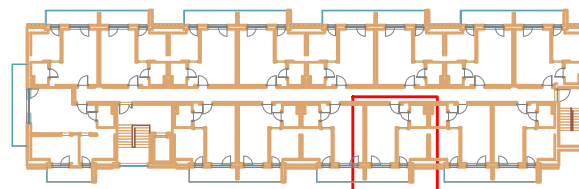

LOKAL D 312 - PODDASZE

ZESTAWIENIE POWIERZCHNI [m ²]		
D312	APARTAMENT	32,71

www.posesja-plazowa.pl
sprzedaz@posesja-plazowa.pl
tel.: 793 100 105