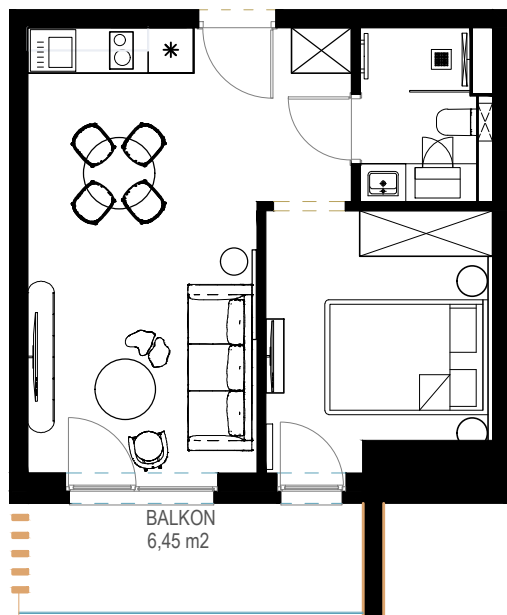

LOKAL D 312 - PODDASZE

ZESTAWIENIE POWIERZCHNI [m ²]		
D312	APARTAMENT	32,71

www.posesja-plazowa.pl
sprzedaz@posesja-plazowa.pl
tel.: 793 100 105