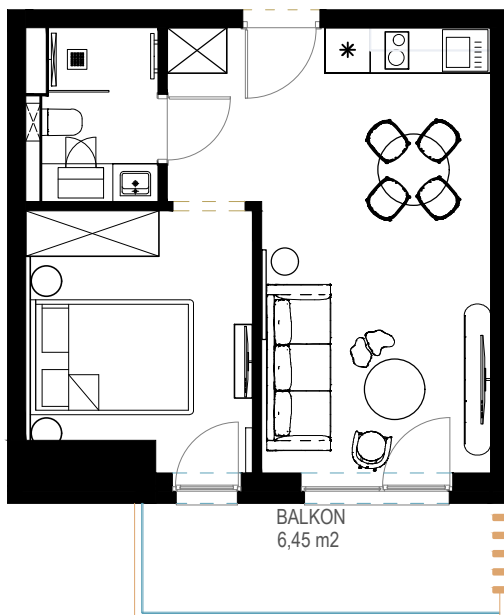

LOKAL D 313 - PODDASZE

ZESTAWIENIE POWIERZCHNI [m ²]		
D313	APARTAMENT	32,71

www.posesja-plazowa.pl
sprzedaz@posesja-plazowa.pl
tel.: 793 100 105