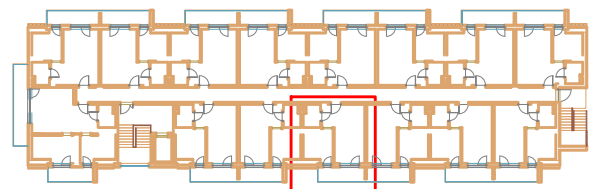

LOKAL D 313 - PODDASZE

ZESTAWIENIE POWIERZCHNI [m ²]		
D313	APARTAMENT	32,71

www.posesja-plazowa.pl
sprzedaz@posesja-plazowa.pl
tel.: 793 100 105