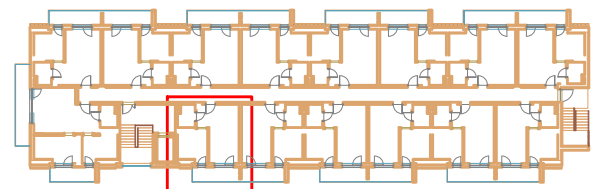

LOKAL D 315 - PODDASZE

ZESTAWIENIE POWIERZCHNI [m ²]		
D315	APARTAMENT	32,71

www.posesja-plazowa.pl
sprzedaz@posesja-plazowa.pl
tel.: 793 100 105