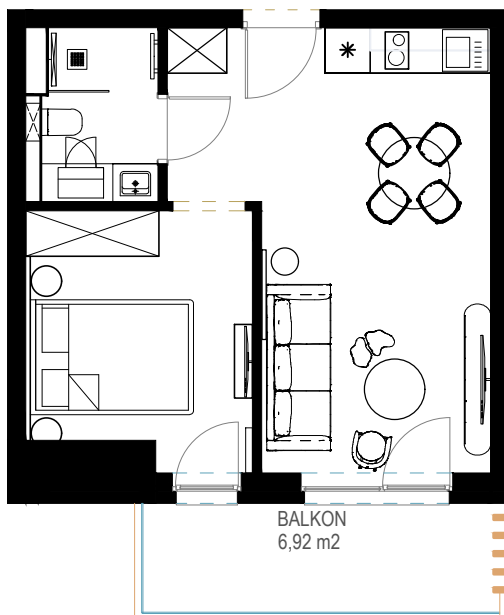

LOKAL D 315 - PODDASZE

ZESTAWIENIE POWIERZCHNI [m ²]		
D315	APARTAMENT	32,71

www.posesja-plazowa.pl
sprzedaz@posesja-plazowa.pl
tel.: 793 100 105